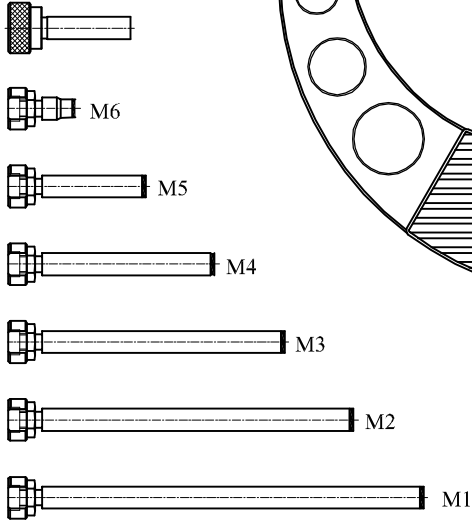

SETTING INSTRUCTION FOR INTERCHANGEABLE ANVILS

Knurling nut

Anvil

INTERCHANGEABLE ANVILS

RANGE	M1	M2	M3	M4	M5	M6
0-100	-	-	0-25	25-50	50-75	75-100
0-150	0-25	25-50	50-75	75-100	100-125	125-150
150-300	150-175	175-200	200-225	225-250	250-275	275-300
200-300	-	-	200-225	225-250	250-275	275-300
300-400	-	-	300-325	325-350	350-375	375-400
400-500	-	-	400-425	425-450	450-475	475-500

SETTING INSTRUCTION FOR INTERCHANGEABLE ANVILS

Knurling nut

Anvil

INTERCHANGEABLE ANVILS

RANGE	I-1	I-2	I-3	I-4	I-5	M6
0 - 4"	-	-	0 - 1"	1 - 2"	2 - 3"	3 - 4"
0 - 6"	0 - 1"	1 - 2"	2 - 3"	3 - 4"	4 - 5"	5 - 6"
6 - 12"	6 - 7"	7 - 8"	8 - 9"	9 - 10"	10 - 11"	11 - 12"
8 - 12"	-	-	8 - 9"	9 - 10"	10 - 11"	11 - 12"
12 - 16"	-	-	12 - 13"	13 - 14"	14 - 15"	15 - 16"
16 - 20"	-	-	16 - 17"	17 - 18"	18 - 19"	19 - 20"