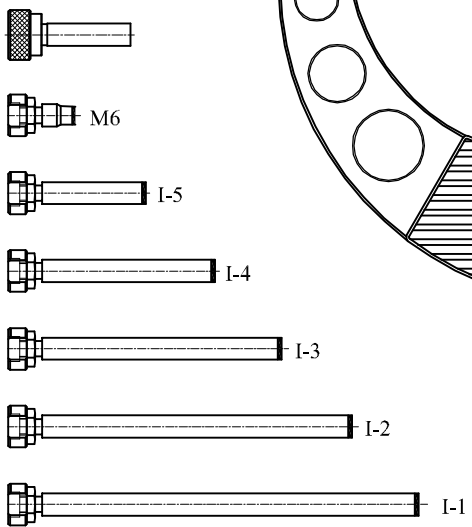

SETTING INSTRUCTION FOR INTERCHANGEABLE ANVILS

Knurling nut

Anvil

INTERCHANGEABLE ANVILS

RANGE	M1	M2	M3	M4	M5	M6
0-100	-	-	0-25	25-50	50-75	75-100
0-150	0-25	25-50	50-75	75-100	100-125	125-150
150-300	150-175	175-200	200-225	225-250	250-275	275-300
200-300	-	-	200-225	225-250	250-275	275-300
300-400	-	-	300-325	325-350	350-375	375-400
400-500	-	-	400-425	425-450	450-475	475-500

SETTING INSTRUCTION FOR INTERCHANGEABLE ANVILS

Knurling nut

Anvil

INTERCHANGEABLE ANVILS

RANGE	I-1	I-2	I-3	I-4	I-5	M6
0 - 4"	-	-	0 - 1"	1 - 2"	2 - 3"	3 - 4"
0 - 6"	0 - 1"	1 - 2"	2 - 3"	3 - 4"	4 - 5"	5 - 6"
6 - 12"	6 - 7"	7 - 8"	8 - 9"	9 - 10"	10 - 11"	11 - 12"
8 - 12"	-	-	8 - 9"	9 - 10"	10 - 11"	11 - 12"
12 - 16"	-	-	12 - 13"	13 - 14"	14 - 15"	15 - 16"
16 - 20"	-	-	16 - 17"	17 - 18"	18 - 19"	19 - 20"